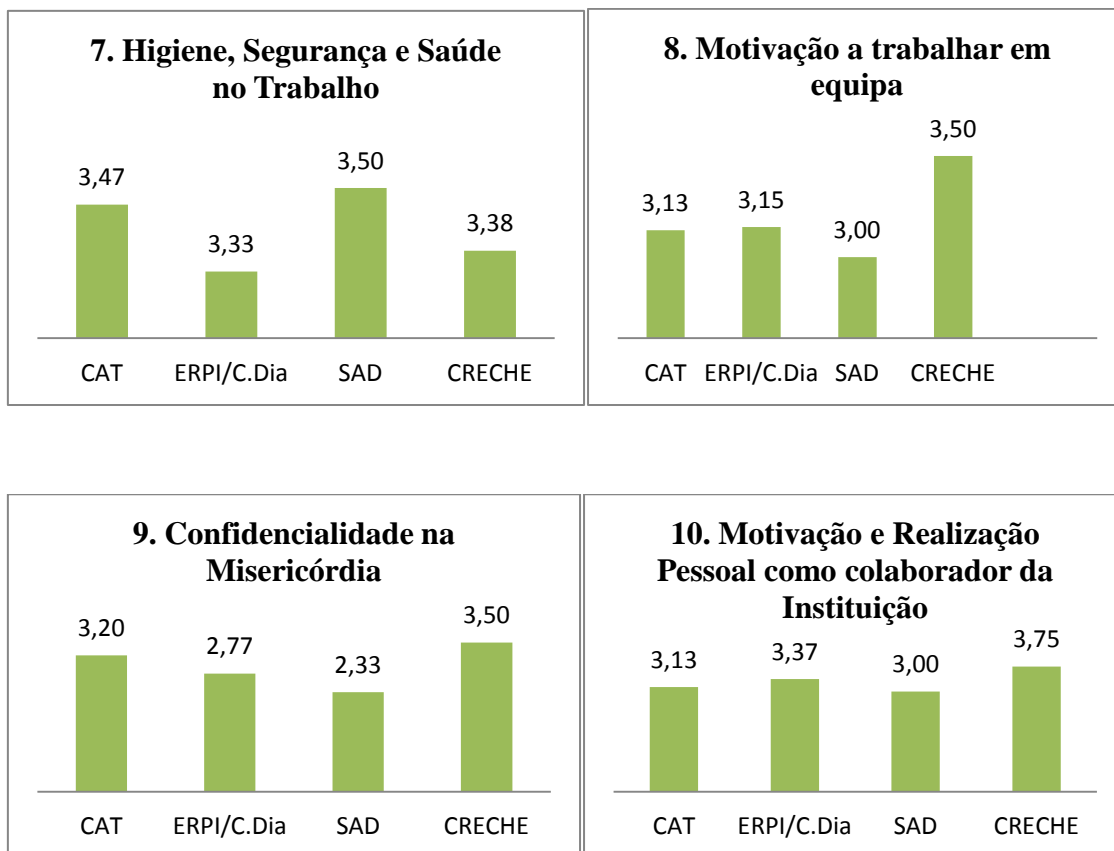

Resultados

Questionários de Avaliação do Grau de Satisfação dos Colaboradores -ANO DE 2014-

Nota: Os resultados obtidos foram considerados num intervalo de 1 a 4 em que 1 - Nada Satisfeito, 2 - Pouco Satisfeito, 3 - Satisfeito e 4 - Muito Satisfeito.