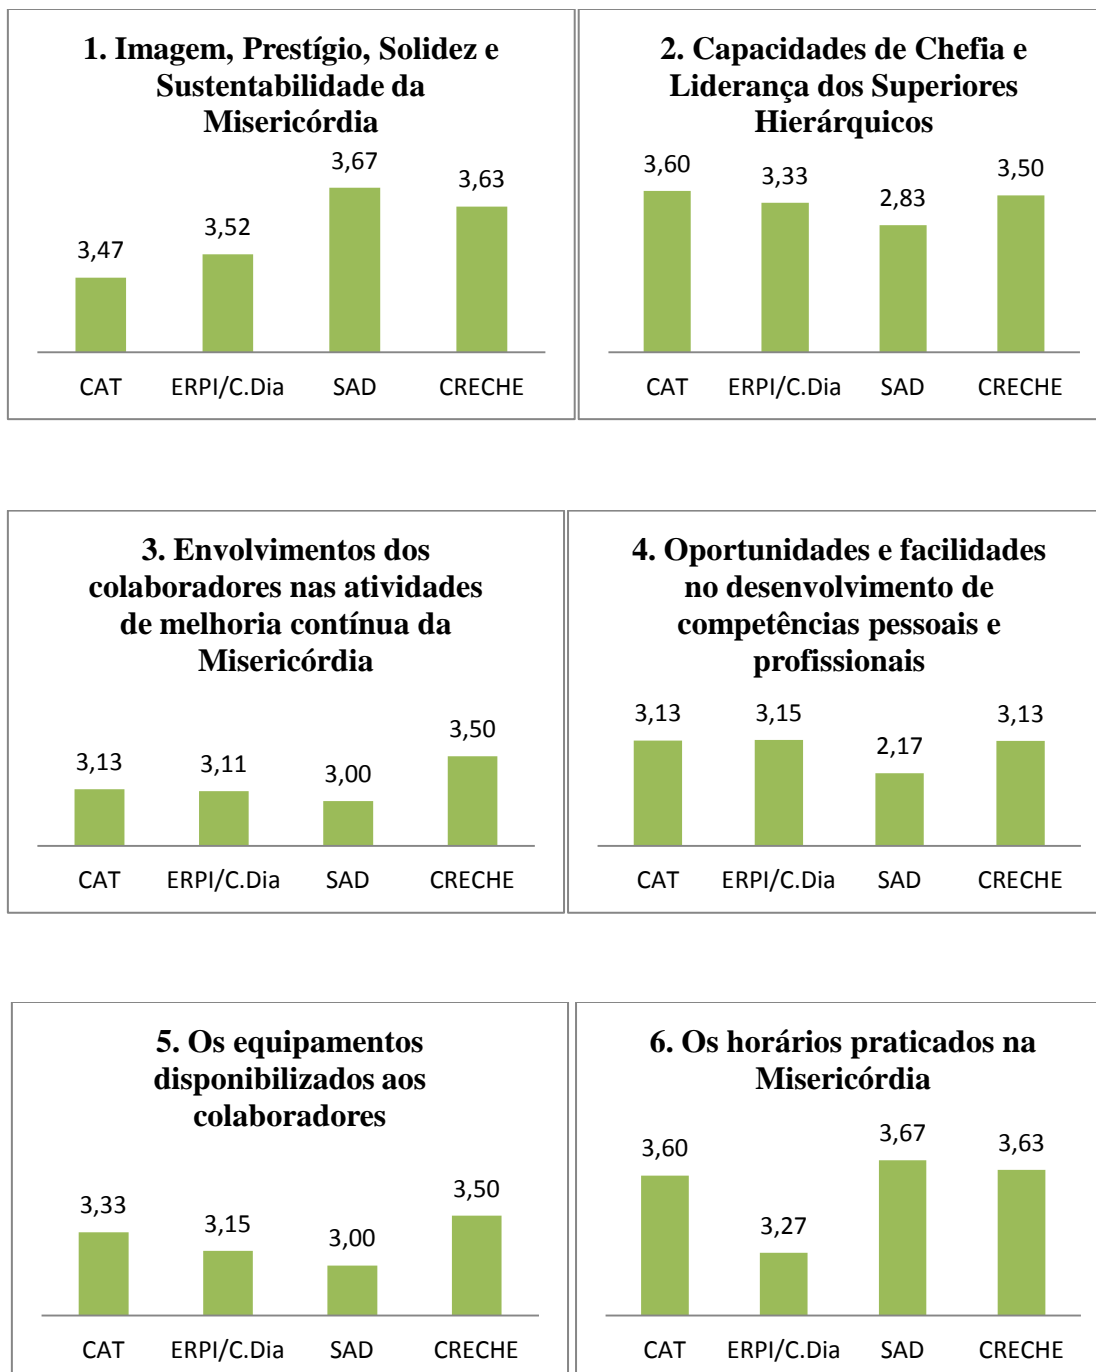

Resultados

Questionários de Avaliação do Grau de Satisfação dos Colaboradores -ANO DE 2014-

Nota: Os resultados obtidos foram considerados num intervalo de 1 a 4 em que 1 - Nada Satisfeito, 2 - Pouco Satisfeito, 3 - Satisfeito e 4 - Muito Satisfeito.